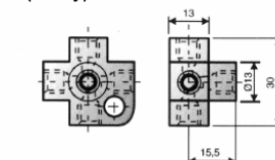

Junction meter units type D21 and DDJ may be screwed directly in the junction. Junction of different length and fixing centres can be supplied to special order.

Part No. 30001
(3 way)

Part No. 42133
(3 way)

Part No. 42135
(3 way)

Part No. 42137
(3 way)

Part No. 40001
(4 way)

Part No. 42134
(2 way)

Part No. 42136
(4 way)

Part No. 42142
(5 way)

Part No. 42426 8 way double row junction

| OUTLETS | A (mm) | B (mm) | C (mm) | WEIGHT (Kg) | PART No |
|---------|--------|--------|--------|-------------|--------------|
| 6 | 50,3 | 33,3 | 8,65 | 0,038 | 42425 |
| 8 | 66,2 | 49,2 | 8,60 | 0,050 | 42426 |
| 10 | 82 | 65 | 8,50 | 0,062 | 42427 |
| 14 | 116 | 99 | 9,5 | 0,090 | 42428 |

Part No. 42126 5 way double row junction

| OUTLETS | A (mm) | B (mm) | C (mm) | WEIGHT (Kg) | PART No |
|---------|--------|--------|--------|-------------|--------------|
| 4 | 50,3 | 33,3 | 8,65 | 0,038 | 42125 |
| 5 | 66,2 | 49,2 | 8,60 | 0,050 | 42126 |
| 6 | 82 | 65 | 8,50 | 0,062 | 42127 |
| 7 | 98 | 81 | 8,50 | 0,054 | 42128 |
| 8 | 113,8 | 96,8 | 8,40 | 0,064 | 42129 |
| 10 | 149 | 132 | 10 | 0,085 | 42130 |
| 12 | 177,2 | 160,2 | 8,10 | 0,098 | 42131 |