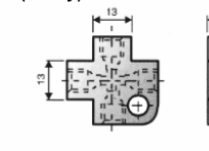

Junction meter units type D21 and DDJ may be screwed directly in the junction. Junction of different length and fixing centres can be supplied to special order.

Part No. 30001
(3 way)

Part No. 42133
(3 way)

Part No. 42135
(3 way)

Part No. 42137
(3 way)

Part No. 40001
(4 way)

Part No. 42134
(2 way)

Part No. 42136
(4 way)

Part No. 42142
(5 way)

Part No. 42426 8 way double row junction

| OUTLETS | A (mm) | B (mm) | C (mm) | WEIGHT (Kg) | PART No |
|---------|--------|--------|--------|-------------|--------------|
| 6 | 50,3 | 33,3 | 8,65 | 0,038 | 42425 |
| 8 | 66,2 | 49,2 | 8,60 | 0,050 | 42426 |
| 10 | 82 | 65 | 8,50 | 0,062 | 42427 |
| 14 | 116 | 99 | 9,5 | 0,090 | 42428 |

Part No. 42126 5 way double row junction

| OUTLETS | A (mm) | B (mm) | C (mm) | WEIGHT (Kg) | PART No |
|---------|--------|--------|--------|-------------|--------------|
| 4 | 50,3 | 33,3 | 8,65 | 0,038 | 42125 |
| 5 | 66,2 | 49,2 | 8,60 | 0,050 | 42126 |
| 6 | 82 | 65 | 8,50 | 0,062 | 42127 |
| 7 | 98 | 81 | 8,50 | 0,054 | 42128 |
| 8 | 113,8 | 96,8 | 8,40 | 0,064 | 42129 |
| 10 | 149 | 132 | 10 | 0,085 | 42130 |
| 12 | 177,2 | 160,2 | 8,10 | 0,098 | 42131 |