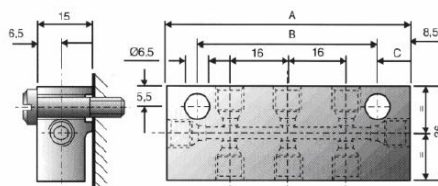

Junction meter units type D21 and DDJ may be screwed directly in the junction. Junction of different length and fixing centres can be supplied to special order.

Part No. 30001
(3 way)

Part No. 42133
(3 way)

Part No. 42135
(3 way)

Part No. 42137
(3 way)

Part No. 40001
(4 way)

Part No. 42134
(2 way)

Part No. 42136
(4 way)

Part No. 42142
(5 way)

Part No. 42426 8 way double row junction

| OUTLETS | A (mm) | B (mm) | C (mm) | WEIGHT (Kg) | PART No |
|---------|--------|--------|--------|-------------|--------------|
| 6 | 50,3 | 33,3 | 8,65 | 0,038 | 42425 |
| 8 | 66,2 | 49,2 | 8,60 | 0,050 | 42426 |
| 10 | 82 | 65 | 8,50 | 0,062 | 42427 |
| 14 | 116 | 99 | 9,5 | 0,090 | 42428 |

Part No. 42126 5 way double row junction

| OUTLETS | A (mm) | B (mm) | C (mm) | WEIGHT (Kg) | PART No |
|---------|--------|--------|--------|-------------|--------------|
| 4 | 50,3 | 33,3 | 8,65 | 0,038 | 42125 |
| 5 | 66,2 | 49,2 | 8,60 | 0,050 | 42126 |
| 6 | 82 | 65 | 8,50 | 0,062 | 42127 |
| 7 | 98 | 81 | 8,50 | 0,054 | 42128 |
| 8 | 113,8 | 96,8 | 8,40 | 0,064 | 42129 |
| 10 | 149 | 132 | 10 | 0,085 | 42130 |
| 12 | 177,2 | 160,2 | 8,10 | 0,098 | 42131 |