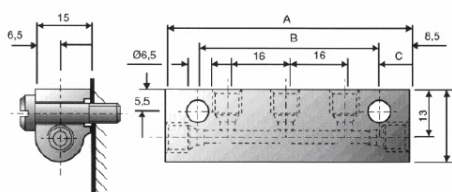

Junction meter units type D21 and DDJ may be screwed directly in the junction. Junction of different length and fixing centres can be supplied to special order.

Part No. 30001
(3 way)

Part No. 42133
(3 way)

Part No. 42135
(3 way)

Part No. 42137
(3 way)

Part No. 40001
(4 way)

Part No. 42134
(2 way)

Part No. 42136
(4 way)

Part No. 42142
(5 way)

Part No. 42426 8 way double row junction

| OUTLETS | A (mm) | B (mm) | C (mm) | WEIGHT (Kg) | PART No |
|---------|--------|--------|--------|-------------|--------------|
| 6 | 50,3 | 33,3 | 8,65 | 0,038 | 42425 |
| 8 | 66,2 | 49,2 | 8,60 | 0,050 | 42426 |
| 10 | 82 | 65 | 8,50 | 0,062 | 42427 |
| 14 | 116 | 99 | 9,5 | 0,090 | 42428 |

Part No. 42126 5 way double row junction

| OUTLETS | A (mm) | B (mm) | C (mm) | WEIGHT (Kg) | PART No |
|---------|--------|--------|--------|-------------|--------------|
| 4 | 50,3 | 33,3 | 8,65 | 0,038 | 42125 |
| 5 | 66,2 | 49,2 | 8,60 | 0,050 | 42126 |
| 6 | 82 | 65 | 8,50 | 0,062 | 42127 |
| 7 | 98 | 81 | 8,50 | 0,054 | 42128 |
| 8 | 113,8 | 96,8 | 8,40 | 0,064 | 42129 |
| 10 | 149 | 132 | 10 | 0,085 | 42130 |
| 12 | 177,2 | 160,2 | 8,10 | 0,098 | 42131 |