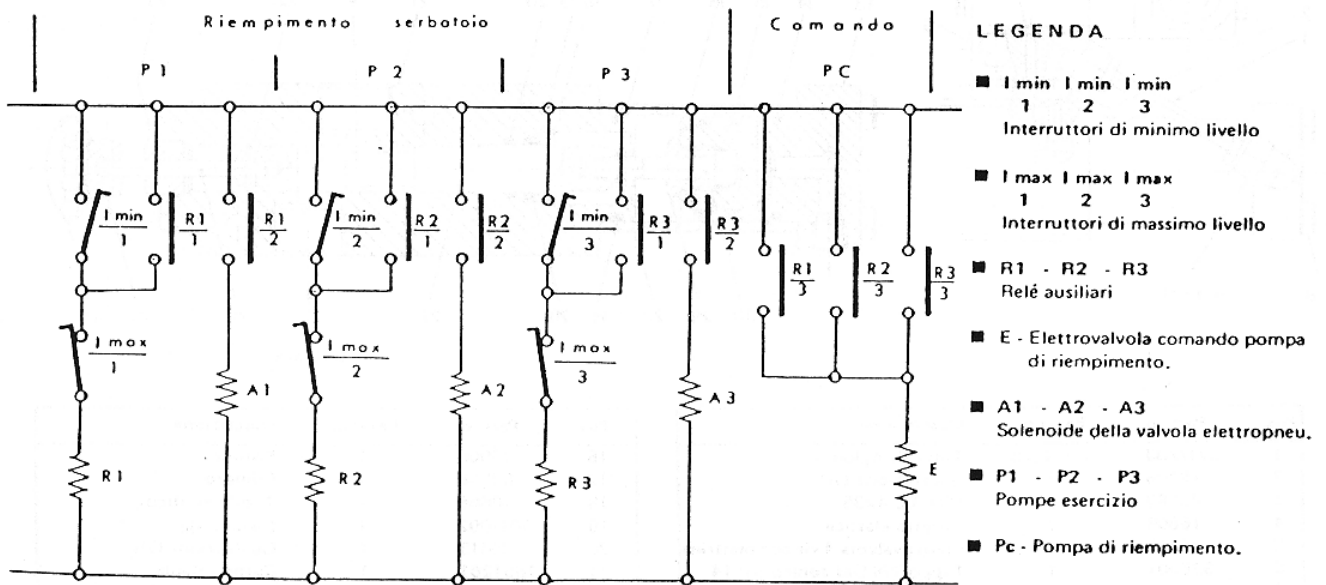

VALVOLE

Valvola elettropneumatica a 2 vie

1651200
1651206
1651207

Pos.	Descrizione	Codice	Q.tà	Pos.	Descrizione	Codice	Q.tà
1	Tubetto aria	5717301	1	15	Guarnizione oleoite	1651066	1
2	Terminale push-in 90°	3084566	1	16	Spirol 3x14	0016812	1
3	Guarnizione	0018806	1	17	Raccordo di guida	0083911	1
4	Terminale push-in 90°	3084584	1	18	Volantino	1651203	1
5	Vite TC M8x100	0014120	4	19	Spirol 3x18	0016815	1
6	Rosetta elastica	0016222	4	20	Asta per comando	0083908	1
7	Vite TC M3x30	0014058	3	21	Corpo valvola	1651201	1
8	Rosetta elastica	0016004	3	22	Pistone distributore	1651202	1
9	Terminale diritto	0910012	1	23	Guarnizione OR	0019113	1
10	Pistone	0083905	1	24	Distanziale	3011092	1
11	Raccordo ch. 17	0083910	1	25	Guarnizione OR	0018838	1
12	Vite TC 8x45 con foro	0083909	1	26	Cilindro	0083906	1
13	Spirol 3x14	0016812	1	27	Guarnizione oleoite	1651065	2
14	Anello elastico	0018666	1	28	Guarnizione OR	0018838	1
				29	Coperchietto	0083907	1

WK 31/01

7170020

Esempio di applicazione di valvole elettropneumatiche per il riempimento dei serbatoi di tre pompe (P1-P2-P3) che prelevano il lubrificante con pompa pneumatica PC da un unico fusto.

Simbolo schematico

Schema elettrico di valvole elettropneumatiche in un tipo di applicazione (fig. A)

Codice	Descrizione
1651200	Valvola elettropneumatica tensione di comando 110 V 50 Hz
1651206	Valvola elettropneumatica tensione di comando 24 V 50/60 Hz
1651207	Valvola elettropneumatica tensione di comando 24 Vdc