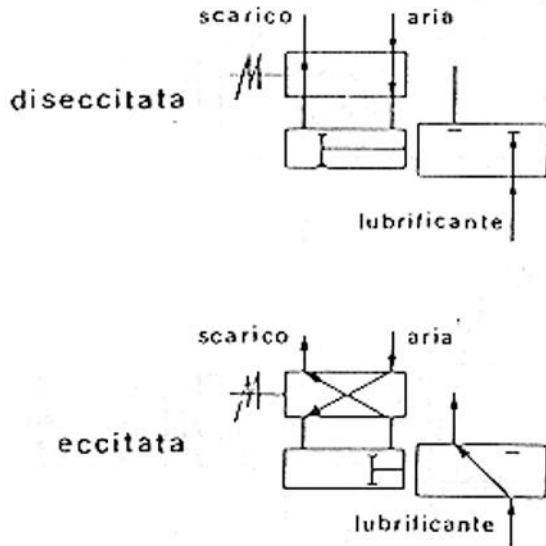

VALVOLE

Valvola elettropneumatica a 2 vie

1651200
1651206
1651207

Pos.	Descrizione	Codice	Q.tà	Pos.	Descrizione	Codice	Q.tà
1	Tubetto aria	5717301	1	15	Guarnizione oleoite	1651066	1
2	Terminale push-in 90°	3084566	1	16	Spirol 3x14	0016812	1
3	Guarnizione	0018806	1	17	Raccordo di guida	0083911	1
4	Terminale push-in 90°	3084584	1	18	Volantino	1651203	1
5	Vite TC M8x100	0014120	4	19	Spirol 3x18	0016815	1
6	Rosetta elastica	0016222	4	20	Asta per comando	0083908	1
7	Vite TC M3x30	0014058	3	21	Corpo valvola	1651201	1
8	Rosetta elastica	0016004	3	22	Pistone distributore	1651202	1
9	Terminale diritto	0910012	1	23	Guarnizione OR	0019113	1
10	Pistone	0083905	1	24	Distanziale	3011092	1
11	Raccordo ch. 17	0083910	1	25	Guarnizione OR	0018838	1
12	Vite TC 8x45 con foro	0083909	1	26	Cilindro	0083906	1
13	Spirol 3x14	0016812	1	27	Guarnizione oleoite	1651065	2
14	Anello elastico	0018666	1	28	Guarnizione OR	0018838	1
				29	Coperchietto	0083907	1

Manutenzione

Periodicamente (almeno una volta all'anno) provvedere allo smontaggio e alla pulizia generale dell'elettrovalvola e controllare la tenuta delle guarnizioni.

Sistemi automatici di lubrificazione

WK 31/01

7170020

Esempio di applicazione di valvole elettropneumatiche per il riempimento dei serbatoi di tre pompe (P1-P2-P3) che prelevano il lubrificante con pompa pneumatica PC da un unico fusto.

Simbolo schematico

Schema elettrico di valvole elettropneumatiche in un tipo di applicazione (fig. A)

Codice	Descrizione
1651200	Valvola elettropneumatica tensione di comando 110 V 50 Hz
1651206	Valvola elettropneumatica tensione di comando 24 V 50/60 Hz
1651207	Valvola elettropneumatica tensione di comando 24 Vdc