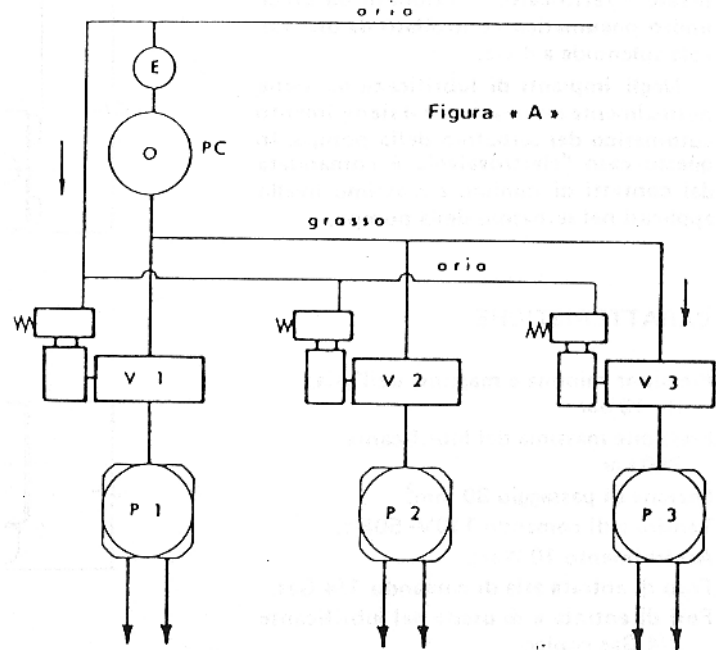

VALVOLE

Valvola elettropneumatica a 2 vie

1651200
1651206
1651207

Pos.	Descrizione	Codice	Q.tà	Pos.	Descrizione	Codice	Q.tà
1	Tubetto aria	5717301	1	15	Guarnizione oleoite	1651066	1
2	Terminale push-in 90°	3084566	1	16	Spirol 3x14	0016812	1
3	Guarnizione	0018806	1	17	Raccordo di guida	0083911	1
4	Terminale push-in 90°	3084584	1	18	Volantino	1651203	1
5	Vite TC M8x100	0014120	4	19	Spirol 3x18	0016815	1
6	Rosetta elastica	0016222	4	20	Asta per comando	0083908	1
7	Vite TC M3x30	0014058	3	21	Corpo valvola	1651201	1
8	Rosetta elastica	0016004	3	22	Pistone distributore	1651202	1
9	Terminale diritto	0910012	1	23	Guarnizione OR	0019113	1
10	Pistone	0083905	1	24	Distanziale	3011092	1
11	Raccordo ch. 17	0083910	1	25	Guarnizione OR	0018838	1
12	Vite TC 8x45 con foro	0083909	1	26	Cilindro	0083906	1
13	Spirol 3x14	0016812	1	27	Guarnizione oleoite	1651065	2
14	Anello elastico	0018666	1	28	Guarnizione OR	0018838	1
				29	Coperchietto	0083907	1

Manutenzione

Periodicamente (almeno una volta all'anno) provvedere allo smontaggio e alla pulizia generale dell'elettrovalvola e controllare la tenuta delle guarnizioni.

Sistemi automatici di lubrificazione

WK 31/01

7170020

Esempio di applicazione di valvole elettropneumatiche per il riempimento dei serbatoi di tre pompe (P1-P2-P3) che prelevano il lubrificante con pompa pneumatica PC da un unico fusto.

Simbolo schematico

Schema elettrico di valvole elettropneumatiche in un tipo di applicazione (fig. A)

Codice	Descrizione
1651200	Valvola elettropneumatica tensione di comando 110 V 50 Hz
1651206	Valvola elettropneumatica tensione di comando 24 V 50/60 Hz
1651207	Valvola elettropneumatica tensione di comando 24 Vdc